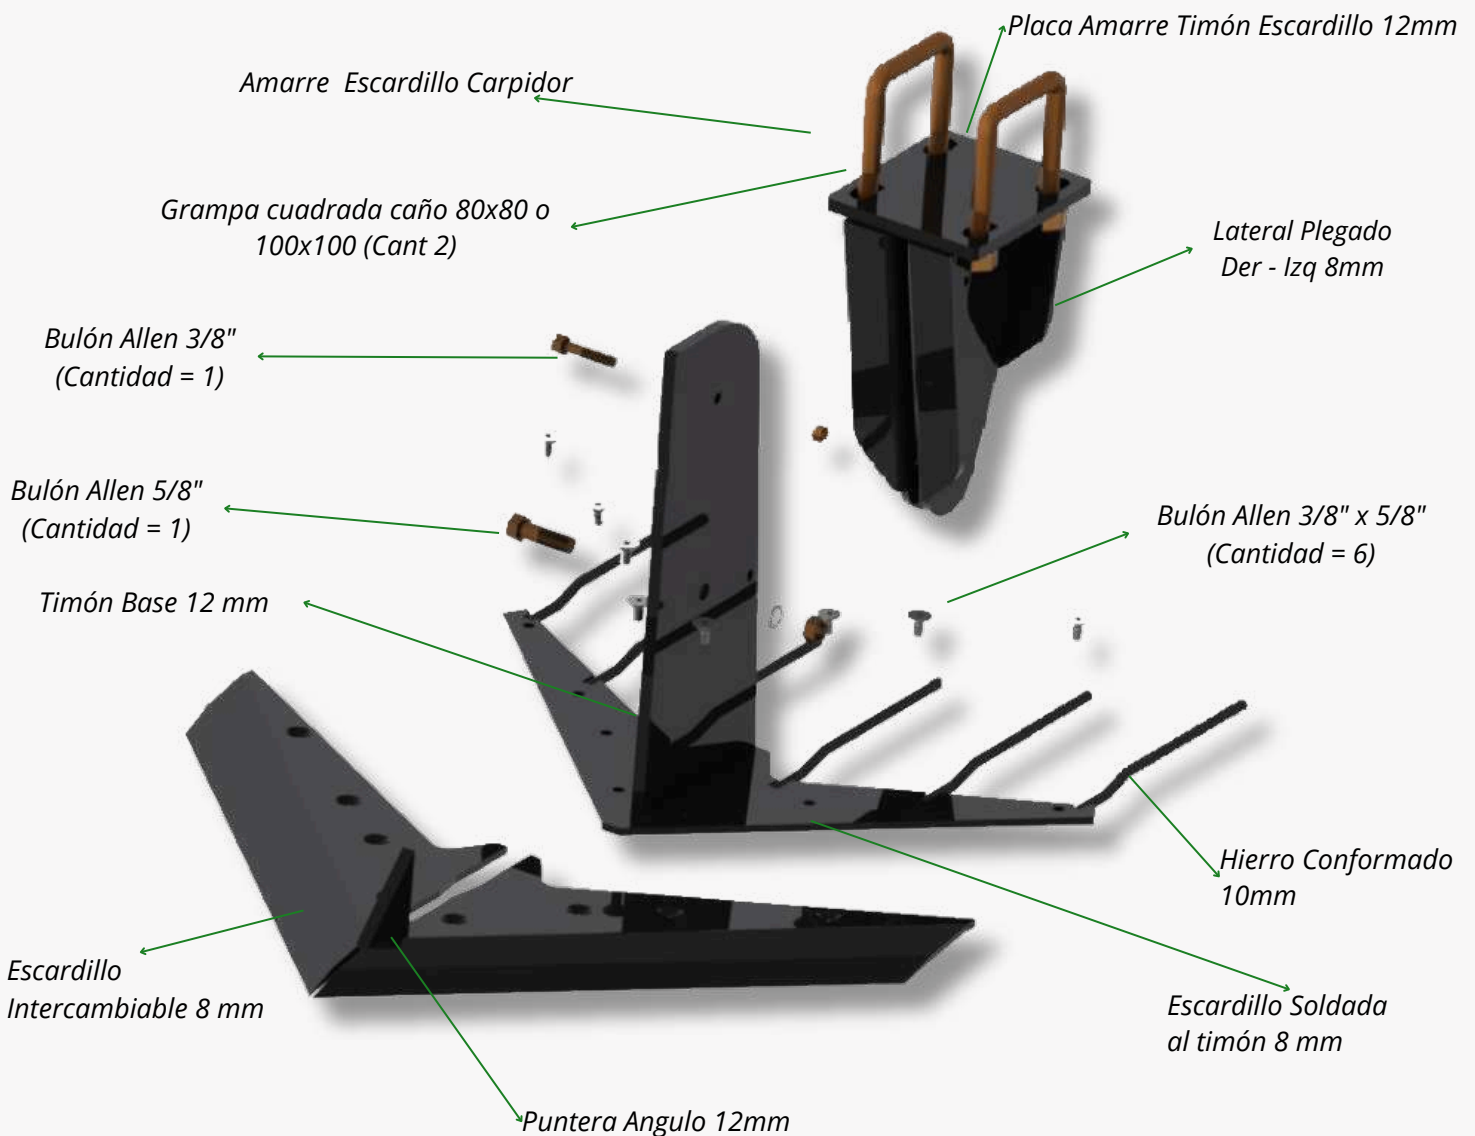

# CONJUNTO ESCARDILLO CARPIDOR DB 770

Tenemos variedad de productos con excelente calidad

## Despiece del Carpidor

Conjunto Carpidor de cortes de Maleza, el funcionamiento del mismo corta la maleza de raíz sin alterar la cobertura vegetal en la superficie del suelo.

Opera a una profundidad entre 4 y 12 cm y tiene una configuración de 70cm de ancho de labor y de 770 mm de ancho labor, viene incluido reja intercambiable y trabaja a una velocidad entre 8 y 10 Klm/hr

A
Caño 80x80
Caño 100x100
Caño 120x120