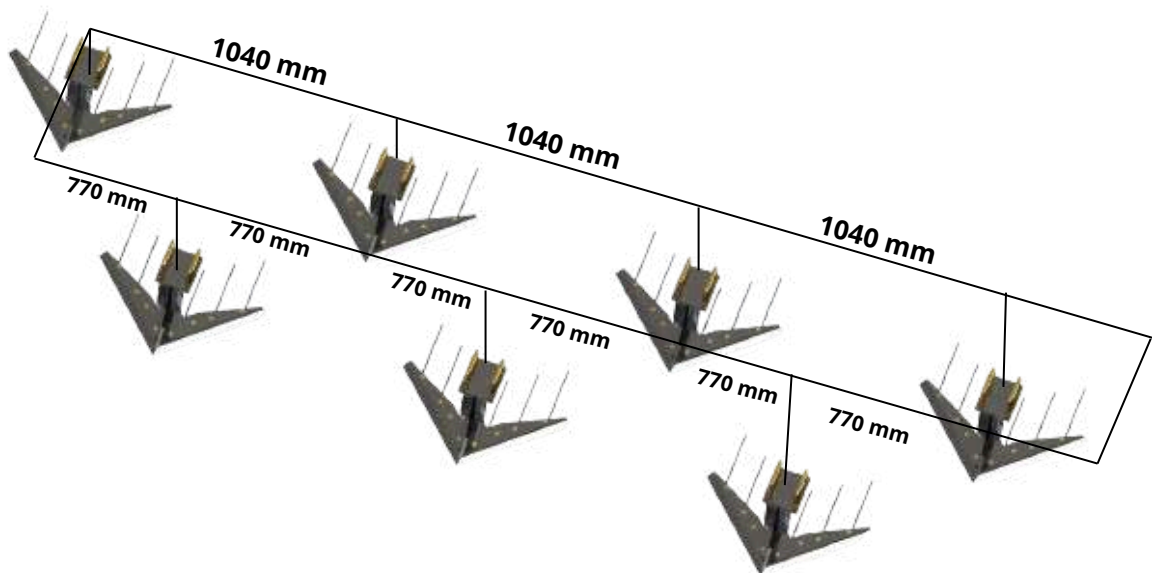

CONJUNTO ESCARDILLO CARPIDOR DB 770

Tenemos variedad de productos con excelente calidad

Carpidor Distribución en Maquina

Velocidad Avance 8 y 10 klm/hr

Profundidad 4 y 12 cm
Ancho Labor 770 mm