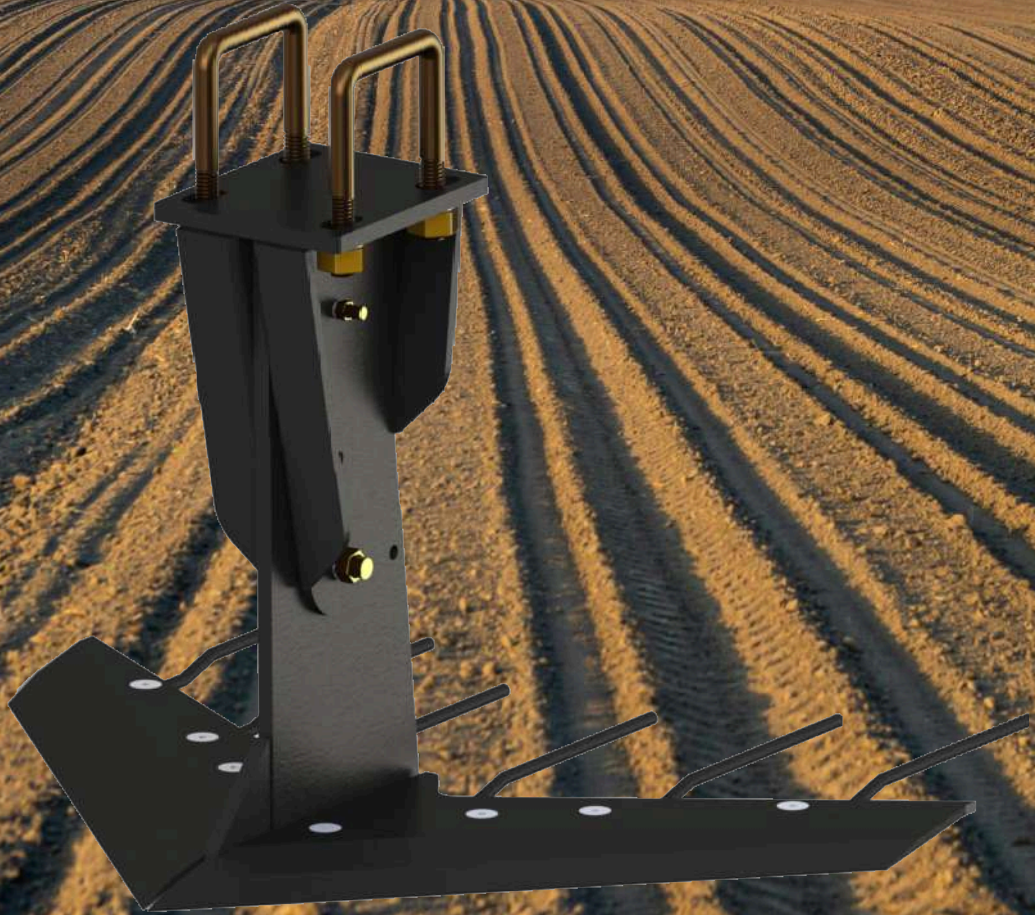

CONJUNTO ESCARDILLO CARPIDOR DB 770

Tenemos variedad de productos con excelente calidad

Comunicate con nosotros

+54 03572-532028
+54 03572-532031
+54 03572-460146

ESTABLECIMIENTOS METALURGICOS
ONCATIVO S.A.

ventas@oncativosa.com.ar
info@oncativosa.com.ar
Mitre 749 Oncativo - Córdoba