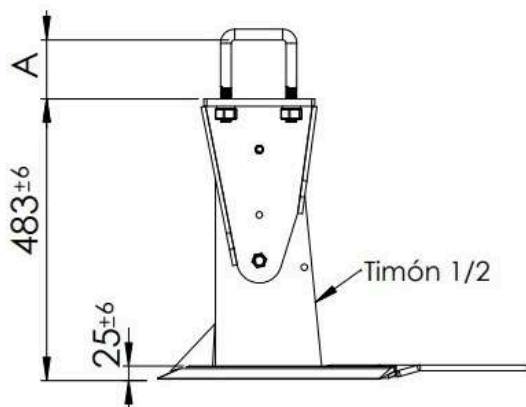

## Plano del Carpidor

Conjunto Carpidor de cortes de Maleza, el funcionamiento del mismo corta la maleza de raíz sin alterar la cobertura vegetal en la superficie del suelo.

Opera a una profundidad entre 4 y 12 cm y tiene una configuración de 70cm de ancho de labor y de 770 mm de ancho labor, viene incluido reja intercambiable y trabaja a una velocidad entre 8 y 10 Klm/hr

A
Caño 80x80
Caño 100x100
Caño 120x120