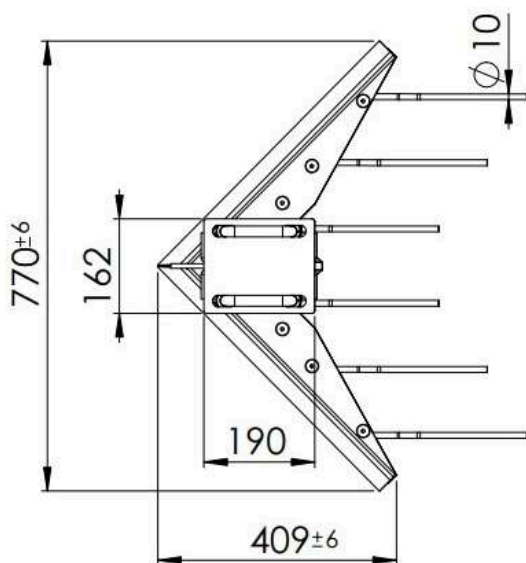

## Carpidor Distribución en Maquina

*Velocidad Avance 8 y 10 klm/hr*

*Profundidad 4 y 12 cm*  
*Ancho Labor 770 mm*

## Plano del Carpidor

Conjunto Carpidor de cortes de Maleza, el funcionamiento del mismo corta la maleza de raíz sin alterar la cobertura vegetal en la superficie del suelo.

Opera a una profundidad entre 4 y 12 cm y tiene una configuración de 70cm de ancho de labor y de 770 mm de ancho labor, viene incluido reja intercambiable y trabaja a una velocidad entre 8 y 10 Klm/hr

A
Caño 80x80
Caño 100x100
Caño 120x120