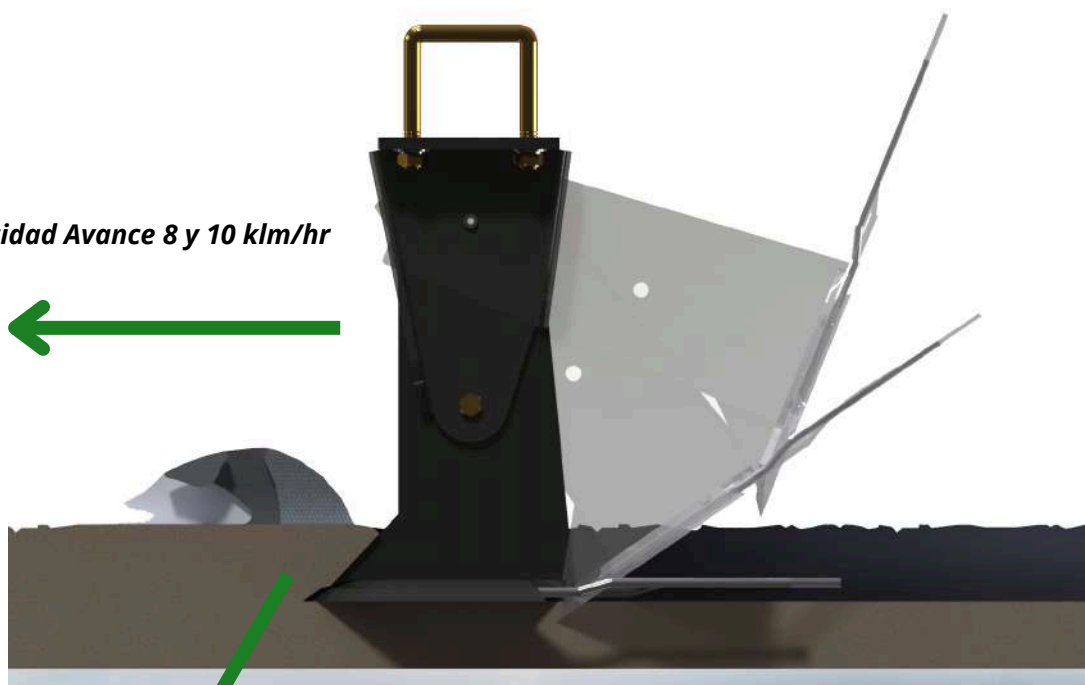

CONJUNTO ESCARDILLO CARPIDOR DB 770

Tenemos variedad de productos con excelente calidad

Carpidor Trabajando en la Tierra

Velocidad Avance 8 y 10 klm/hr

Profundidad 4 y 12 cm
Ancho Labor 770 mm